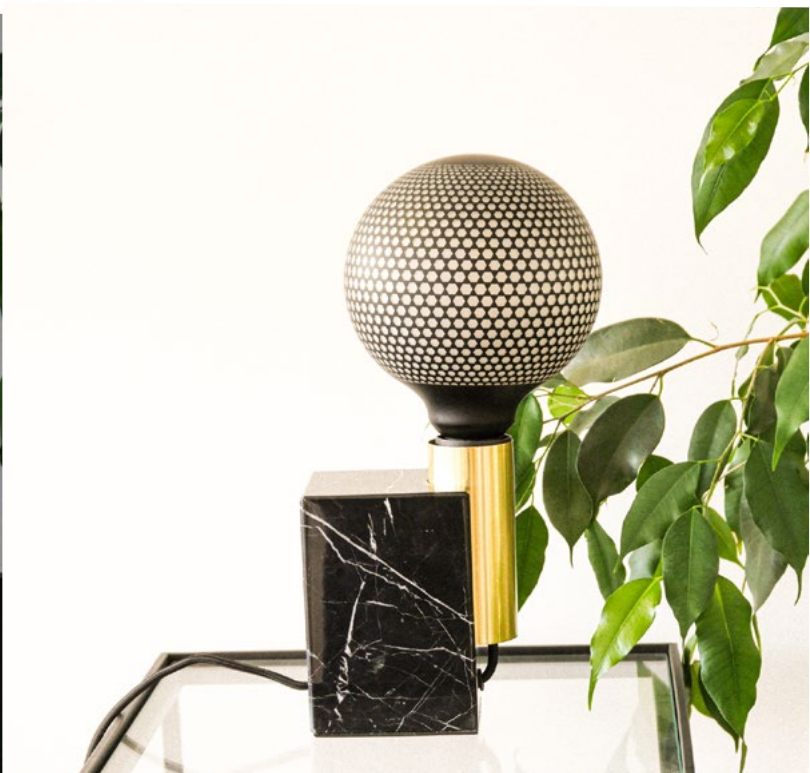

AMPOULES GRAPHIQUES

RFDEB125GRAPHLO
(1)
Blanc chaud
2700K/50Hz - Conso 4W
E27
1500 heures
19,90€